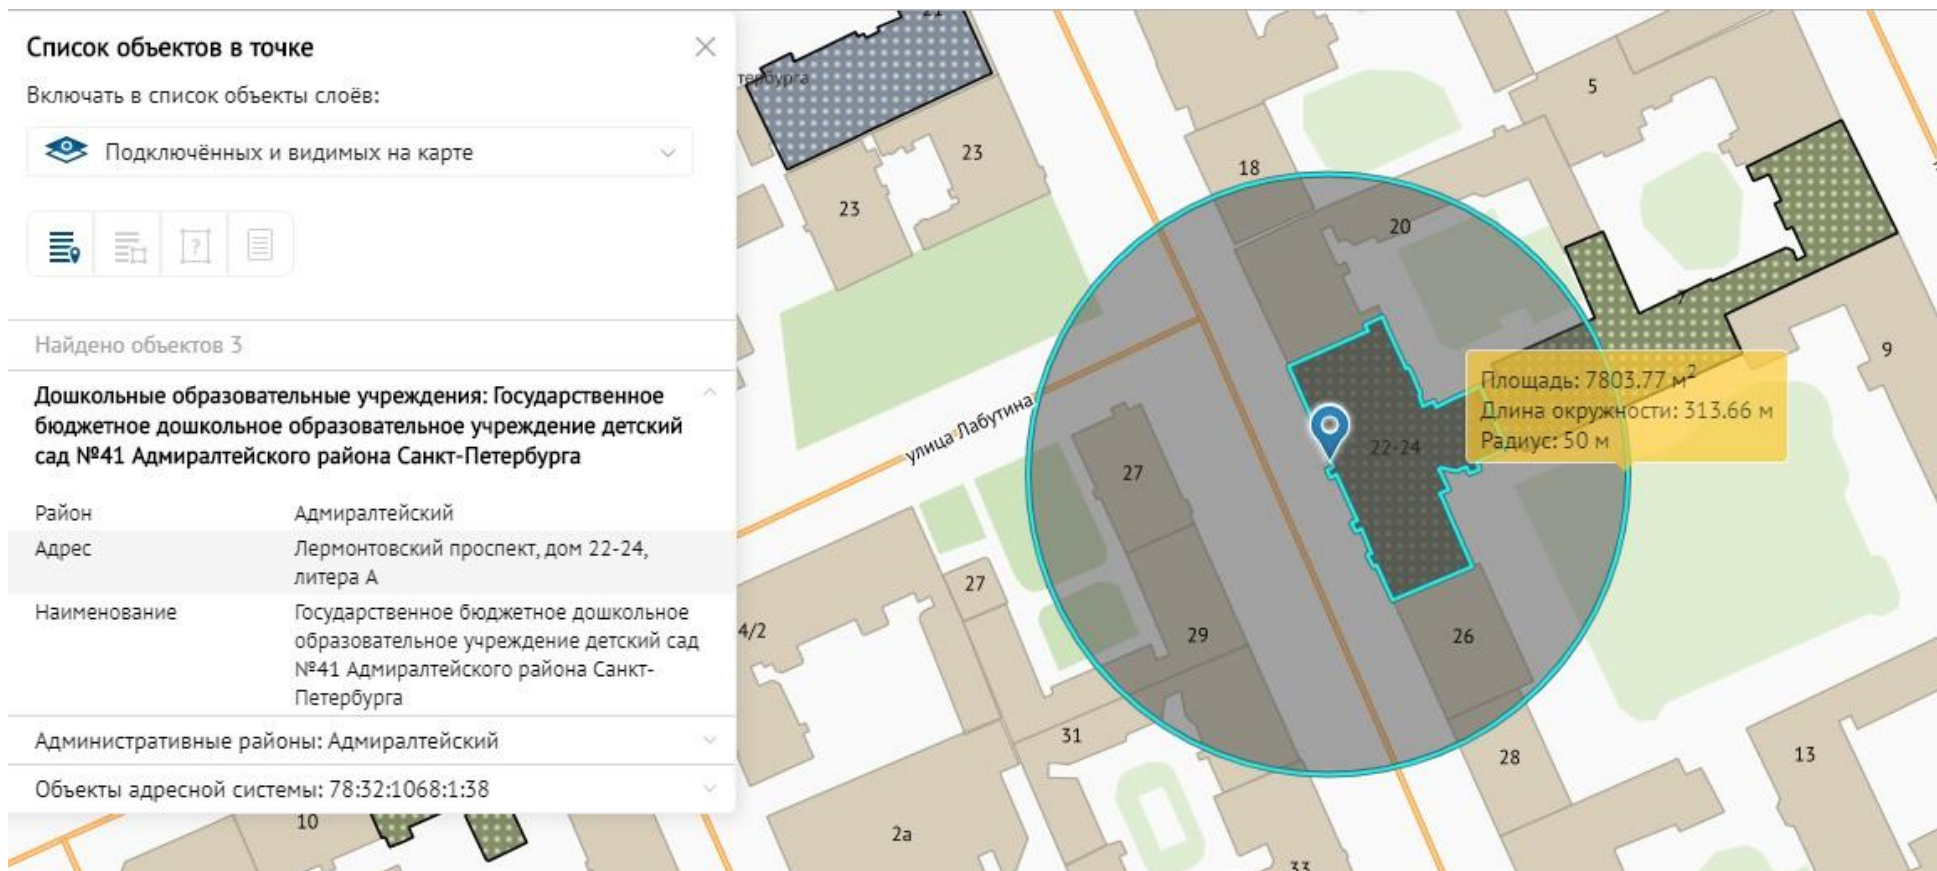

ОПФ	Наименование	ИНН	Адрес	Радиус ,м
ГБДОУ	Детский сад № 41	7826719200	Лермонтовский пр., д. 22, литер А	50