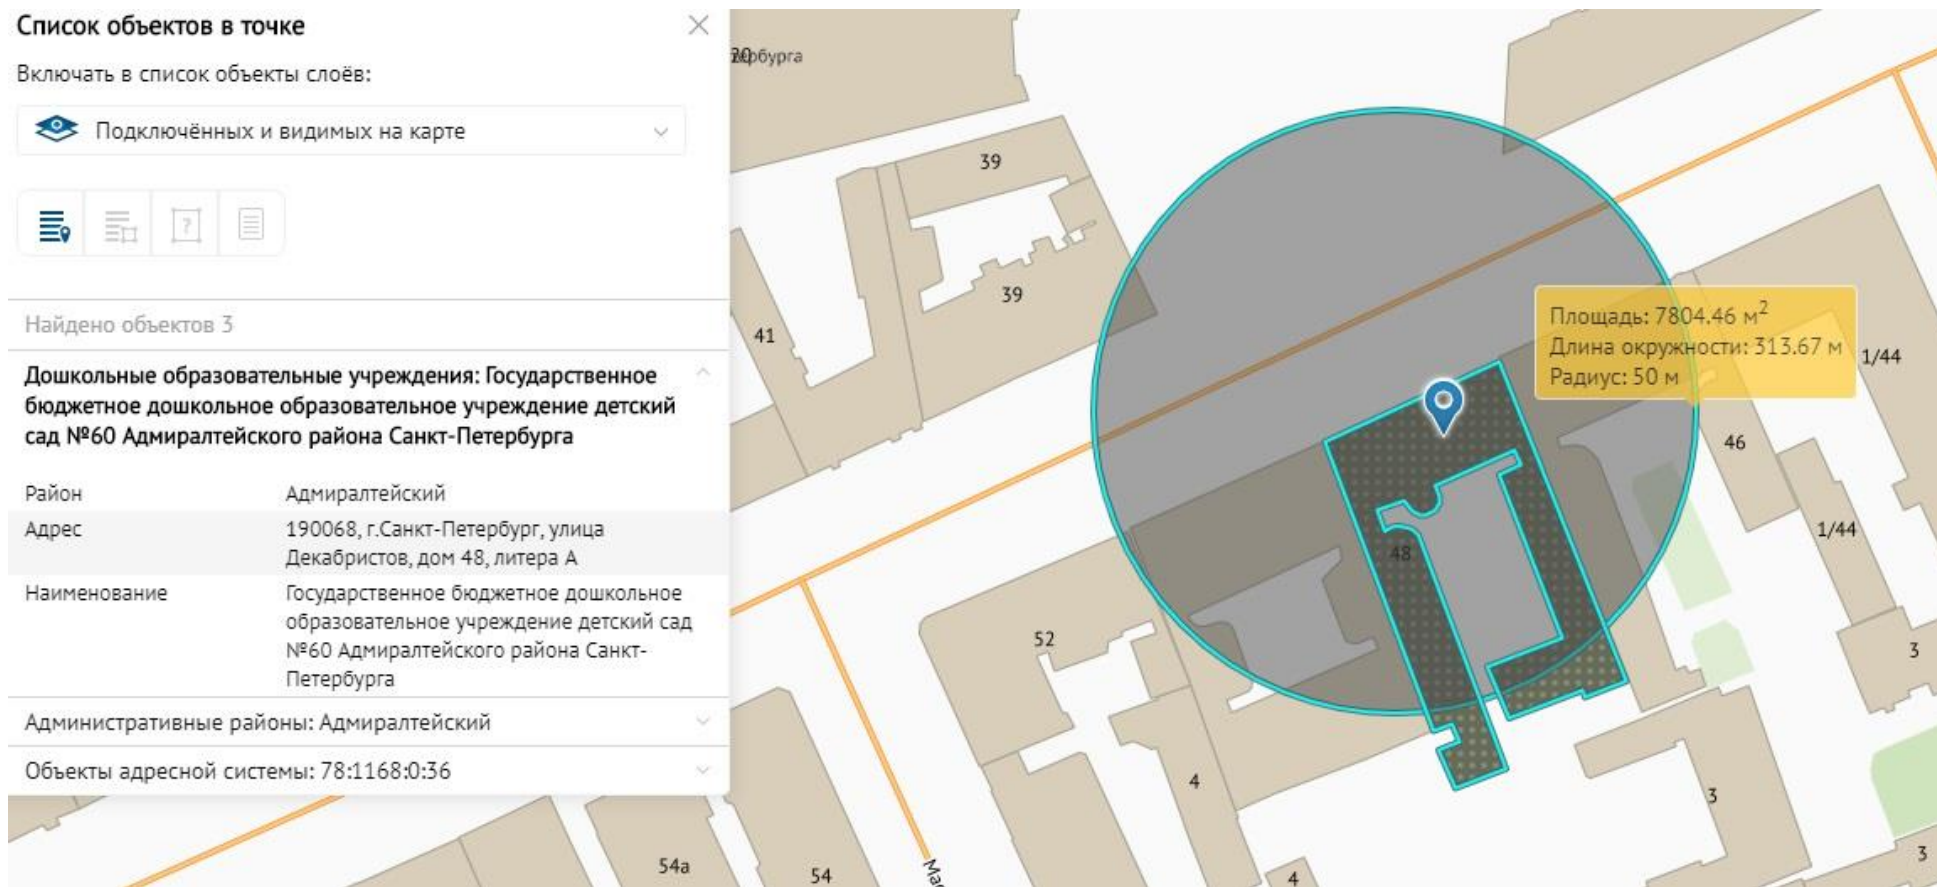

Список объектов в точке

Включать в список объекты слоёв:

Подключённых и видимых на карте

Найдено объектов 3

Дошкольные образовательные учреждения: Государственное бюджетное дошкольное образовательное учреждение детский сад №60 Адмиралтейского района Санкт-Петербурга

Район Адмиралтейский
Адрес 190068, г.Санкт-Петербург, улица Декабристов, дом 48, литера А
Наименование Государственное бюджетное дошкольное образовательное учреждение детский сад №60 Адмиралтейского района Санкт-Петербурга

Административные районы: Адмиралтейский

Объекты адресной системы: 78:1168:0:36

ОПФ	Наименование	ИНН	Адрес	Радиус ,м
ГБДОУ	Детский сад № 60	7826718415	Ул. Декабристов, д. 48, литер А, пом.1-н	50