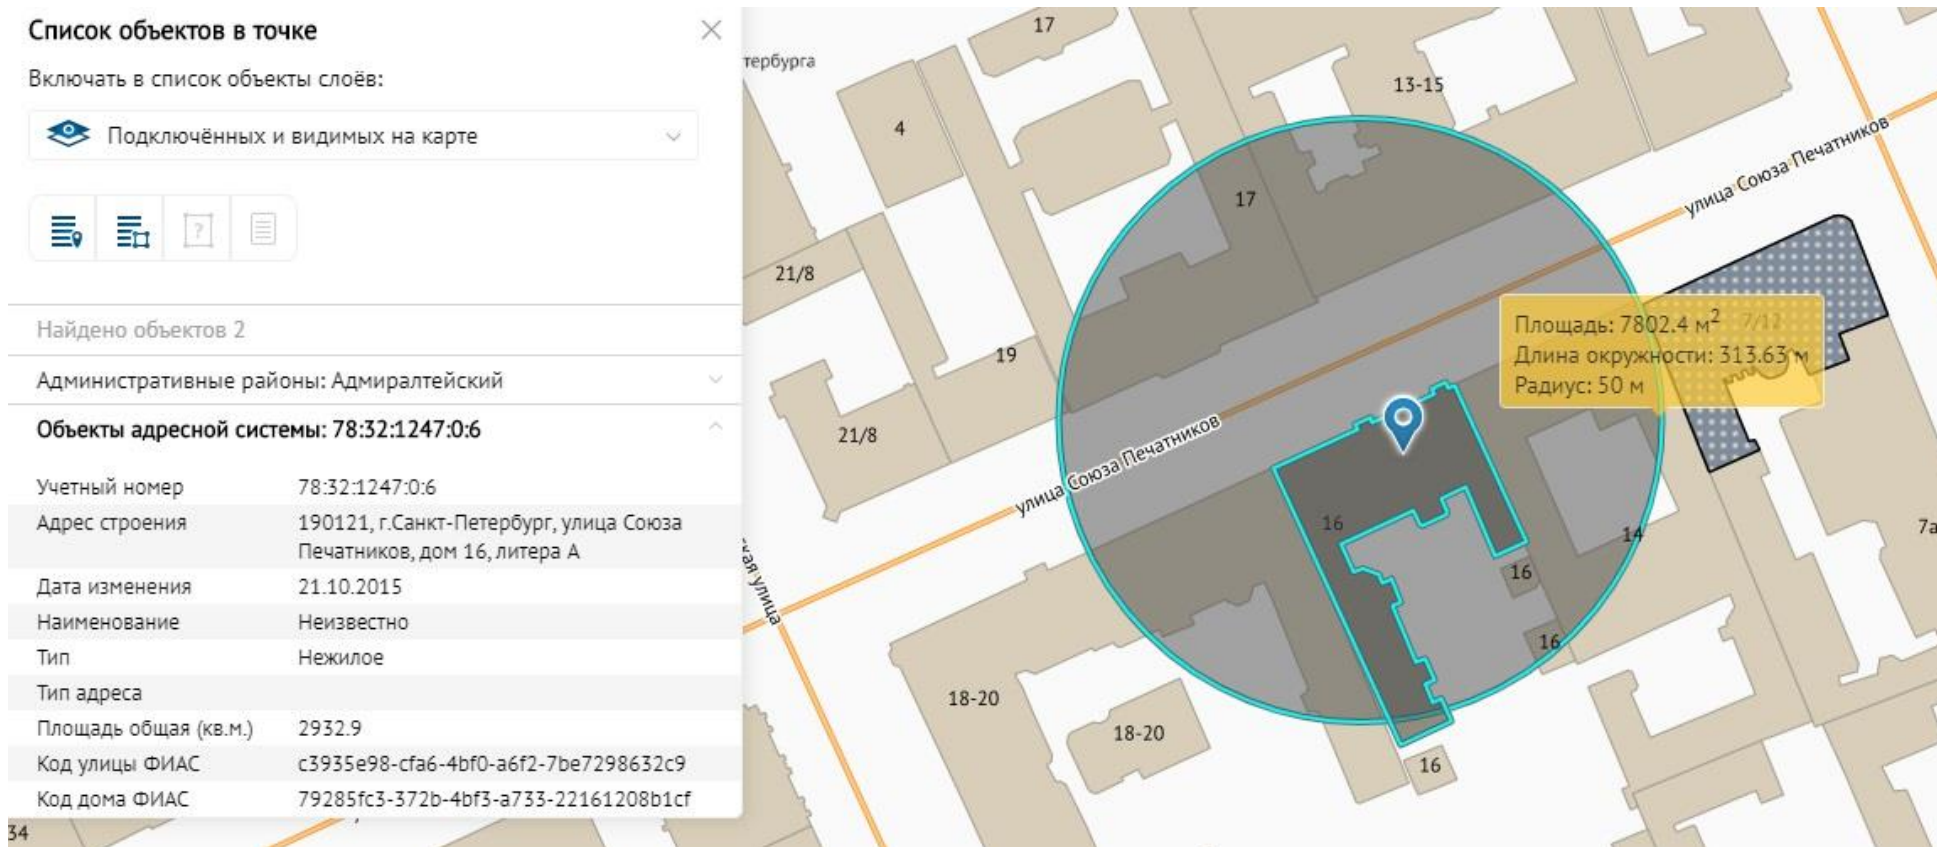

ОПФ	Наименование	ИНН	Адрес	Радиус ,м
Государственное автономное образовательное учреждение высшего профессионального образования	Санкт-Петербургский филиал Московского государственного национального исследовательского института «Высшей школы экономики»	7714030726	ул. Союза Печатников, д.16	50