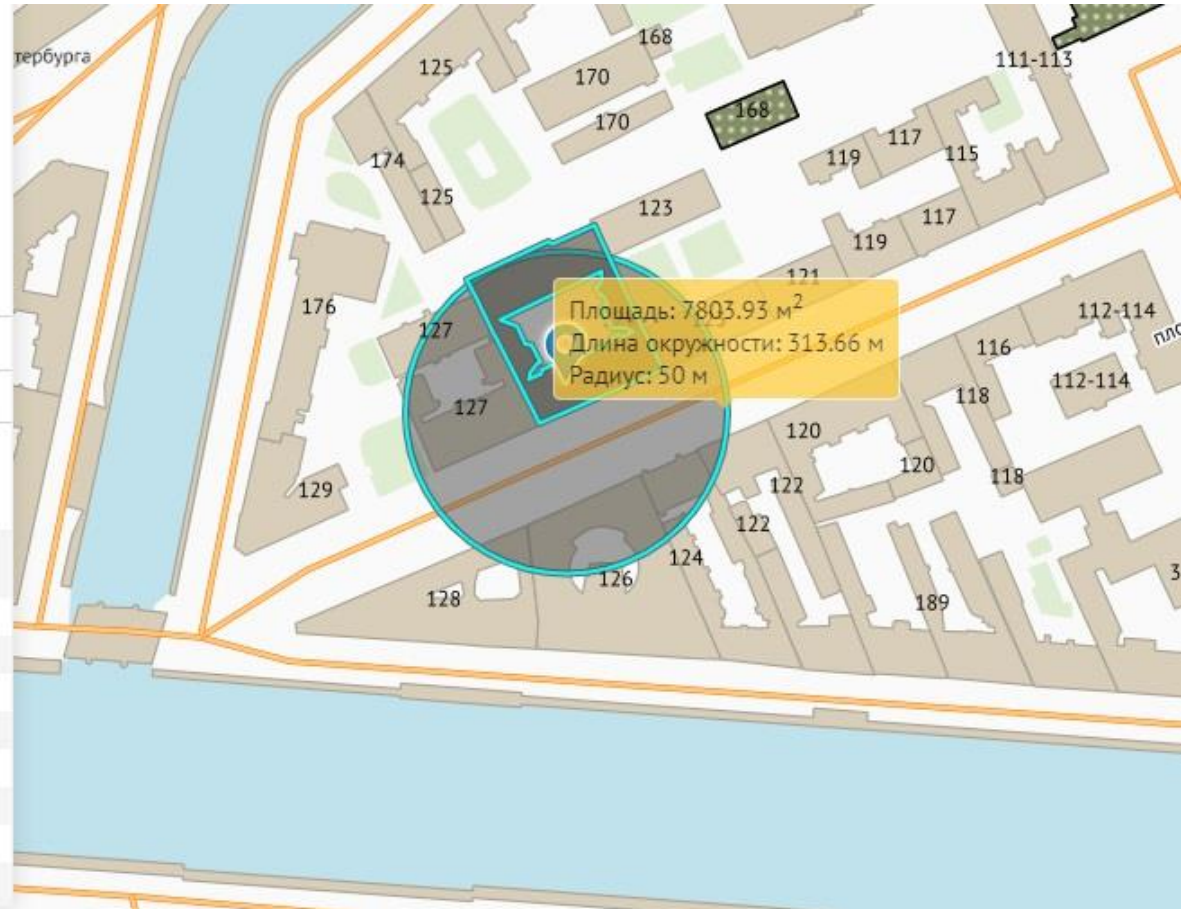

Список объектов в точке

Включать в список объекты слоёв:

Подключённых и видимых на карте

Найдено объектов 2

Административные районы: Адмиралтейский

Объекты адресной системы: 78:1075:0:45

Учетный номер	78:1075:0:45
Адрес строения	190000, г.Санкт-Петербург, Садовая улица, дом 125, литера Б
Дата изменения	15.12.2002
Наименование	Неизвестно
Тип	Жилое
Тип адреса	
Площадь общая (кв.м.)	0
Код улицы ФИАС	f88e9ba3-ac55-4e4a-a164-b7e3a47b6ff4
Код дома ФИАС	321f8733-61b2-4a05-973b-2b3683a6ae86

[Кадастровая стоимость квартир и помещений](#)

ОПФ	Наименование	ИНН	Адрес	Радиус ,м
СПб ГБУ «Центр Адмиралтейский»	Подростково –молодежный клуб «Перспектива»	7812032055	Садовая ул., д. 125, литер Б	50