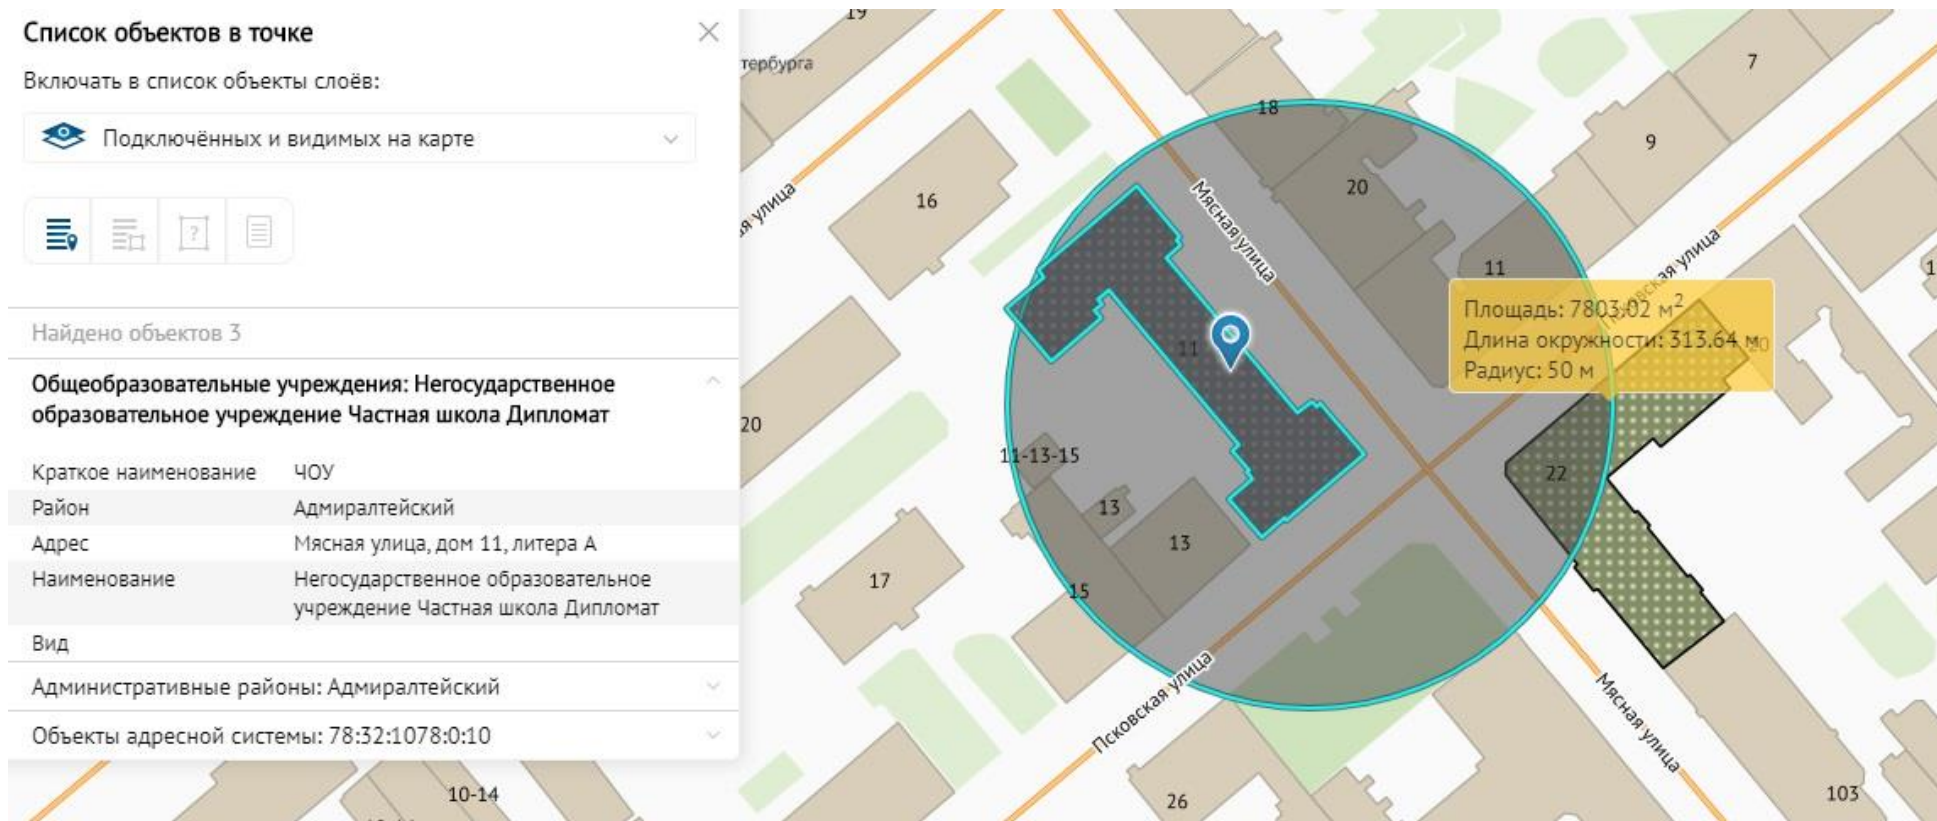

ОПФ	Наименование	ИНН	Адрес	Радиус ,м
НОУ	Частная школа «Дипломат»	7816067242	Мясная ул., д. 11	50